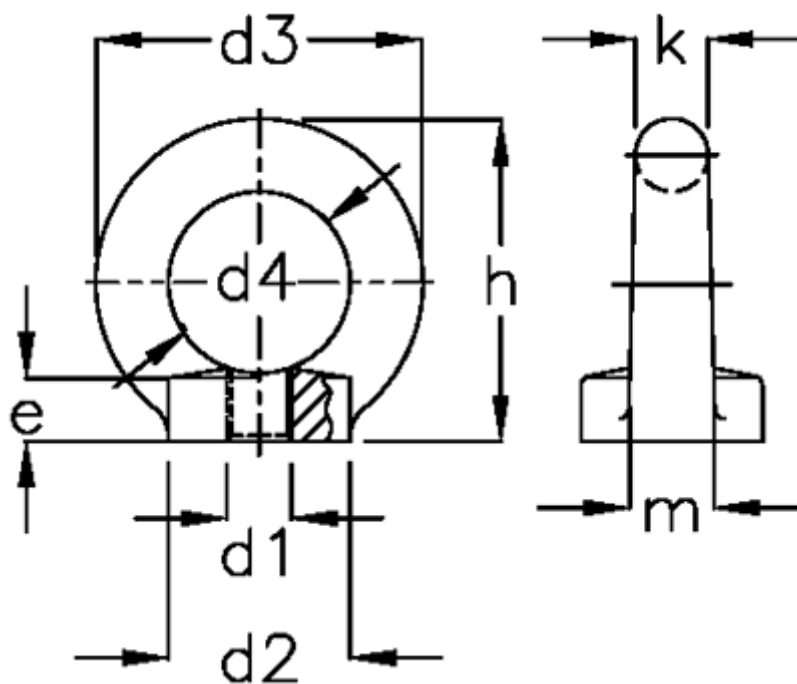

Varenummer: 20582M24ST
Beskrivelse: E+G Øjemøtrik
DIN 582-M24-ST

Mål

$d1 = M24$

$d2 = 50$

$d3 = 90$

$d4 = 50$

$e = 20$

$F1 = 18000$

$F2 = 12700$

$H = 90$

$K = 20$

$m = 24$